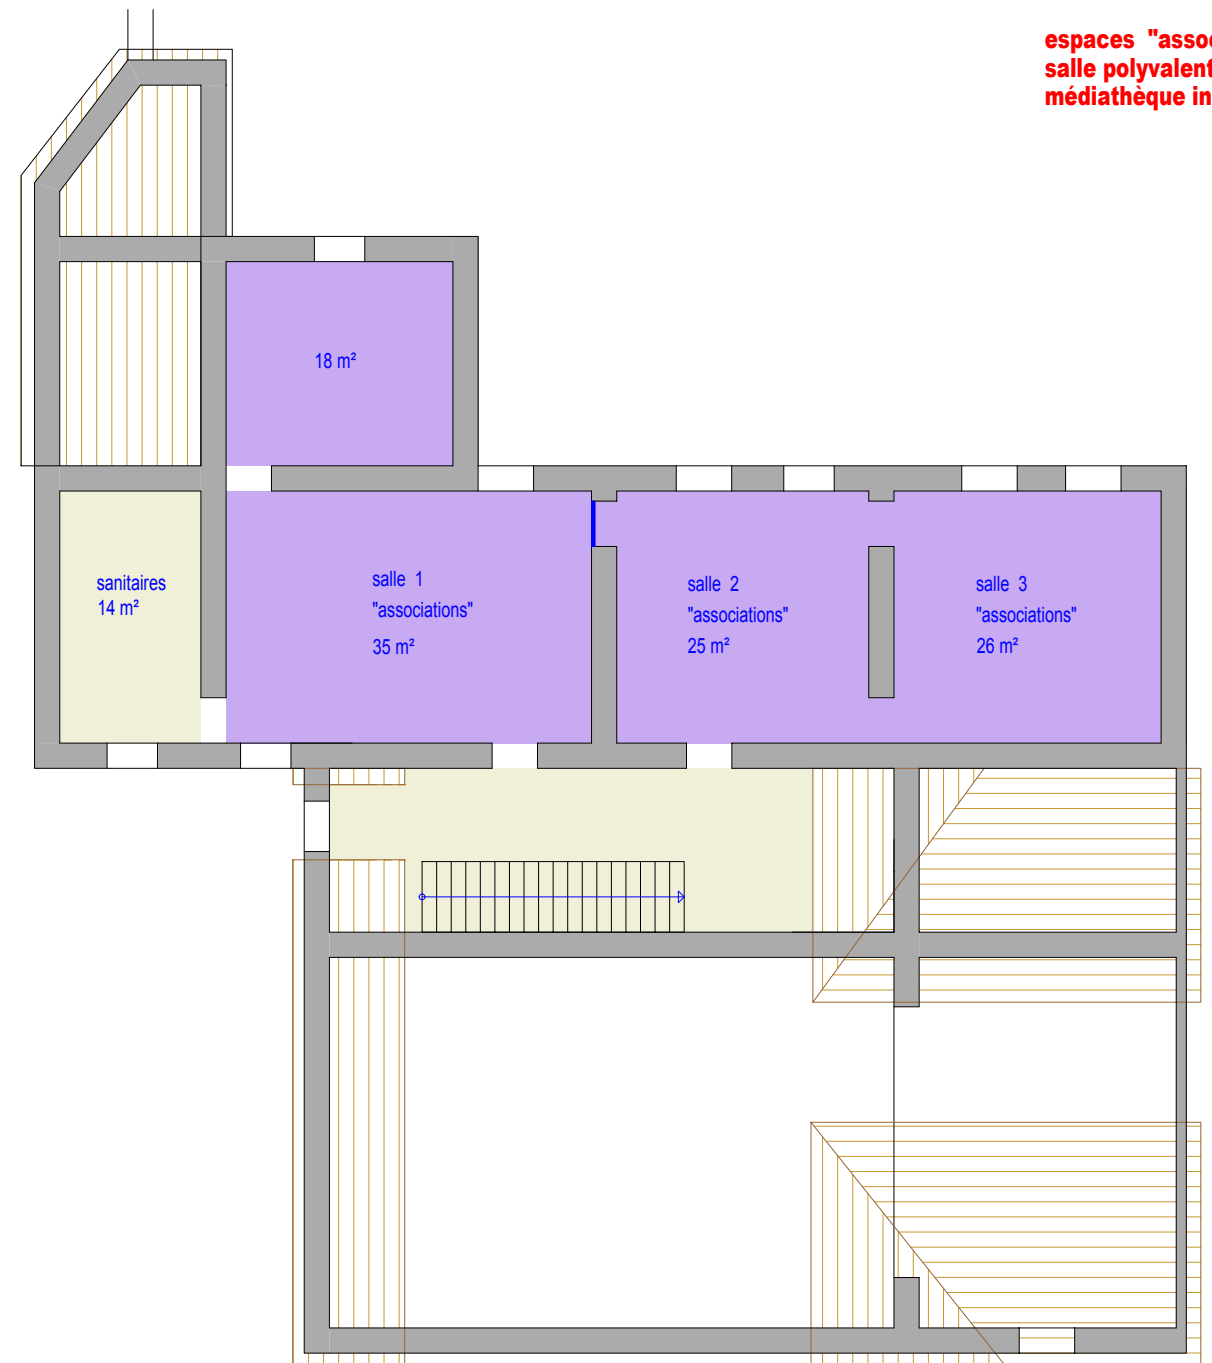

SCHEMA DE PRINCIPE D'AMENAGEMENT

Conception et réalisation HRU / Développement - Conseils - 2 place du moulin des prés 70000 VESOUL
étude de faisabilité limitée à cet usage sauf autorisation de HRU / Développement - Conseils .

" LE PRESBYTERE "

espaces "associations"
salle polyvalente
médiathèque intercommunale

REZ DE CHAUSSEE

ETAGE