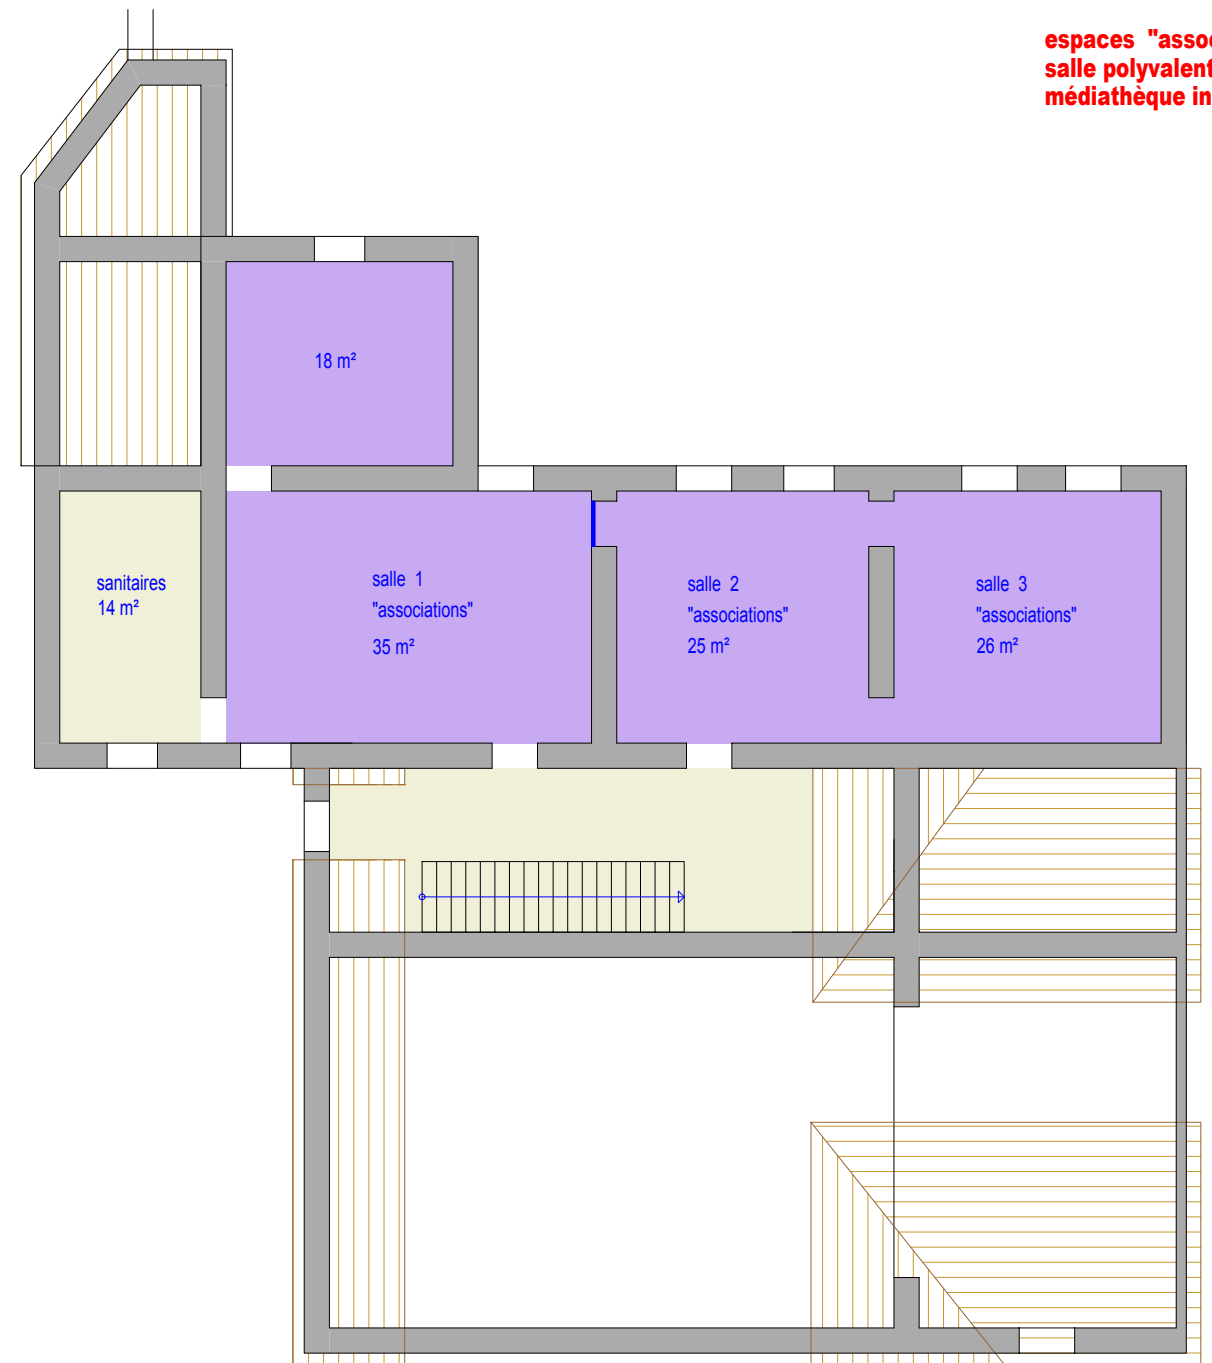

# SCHEMA DE PRINCIPE D'AMENAGEMENT

Conception et réalisation HRU / Développement - Conseils - 2 place du moulin des prés 70000 VESOUL  
étude de faisabilité limitée à cet usage sauf autorisation de HRU / Développement - Conseils .

## " LE PRESBYTERE "

espaces "associations"  
salle polyvalente  
médiathèque intercommunale

REZ DE CHAUSSEE

ETAGE