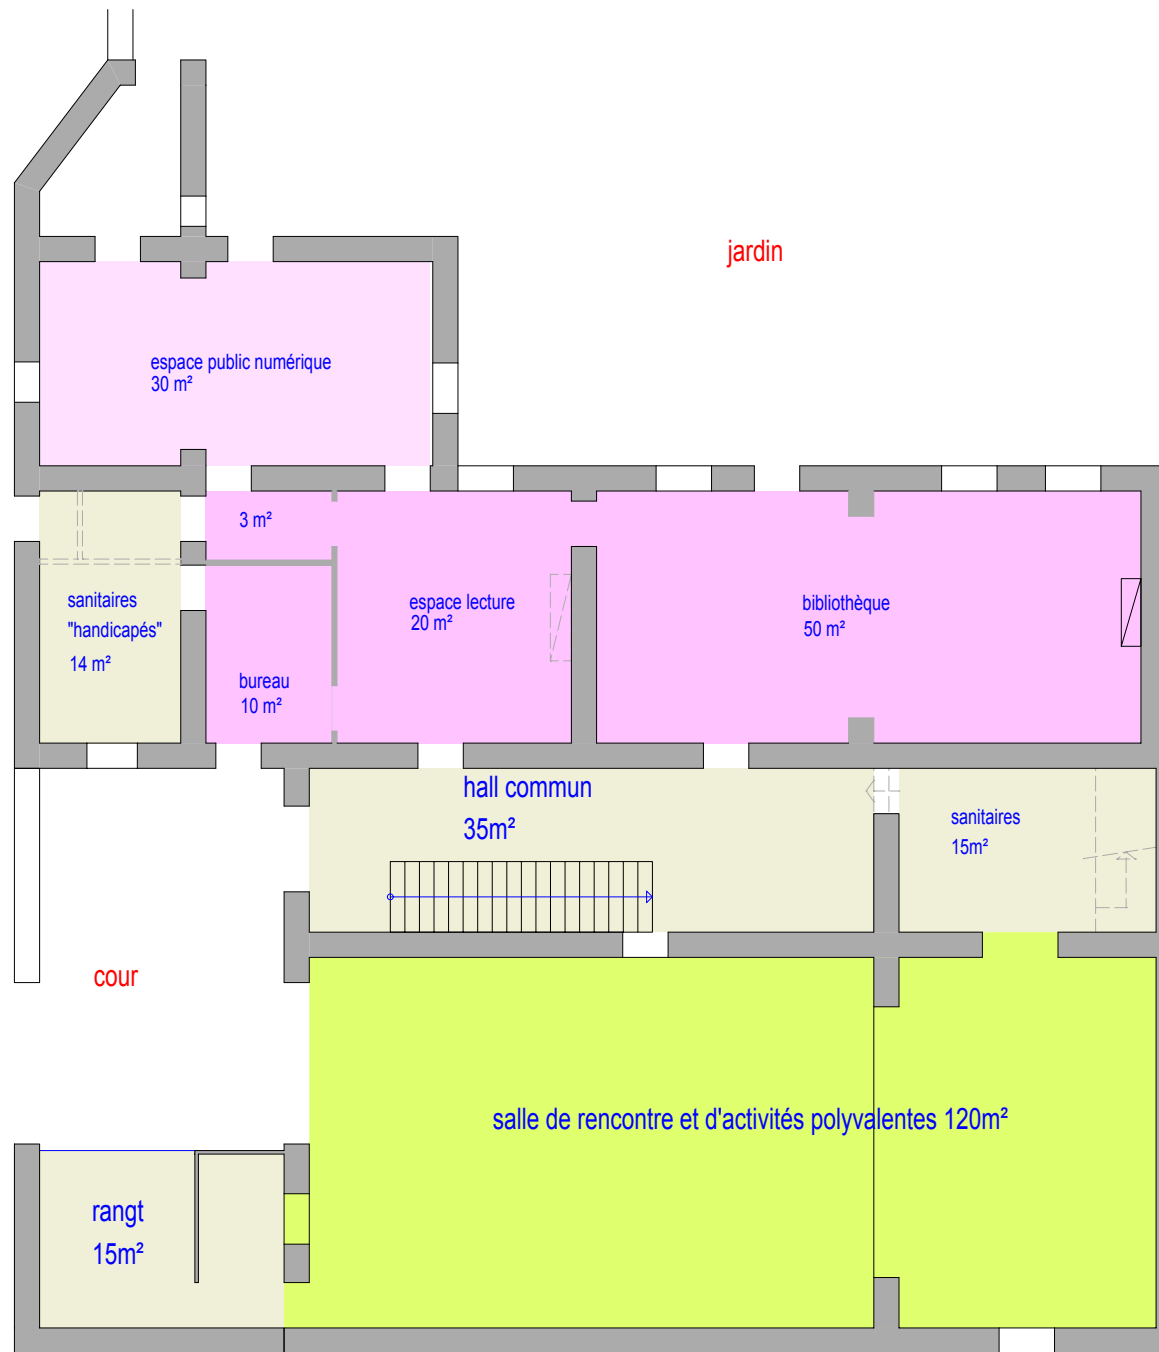

SCHEMA DE PRINCIPE D'AMENAGEMENT

Conception et réalisation HRU / Développement - Conseils - 2 place du moulin des prés 70000 VESOUL
étude de faisabilité limitée à cet usage sauf autorisation de HRU / Développement - Conseils .

" LE PRESBYTERE "

espaces "associations"
salle polyvalente
médiathèque intercommunale

REZ DE CHAUSSEE

ETAGE