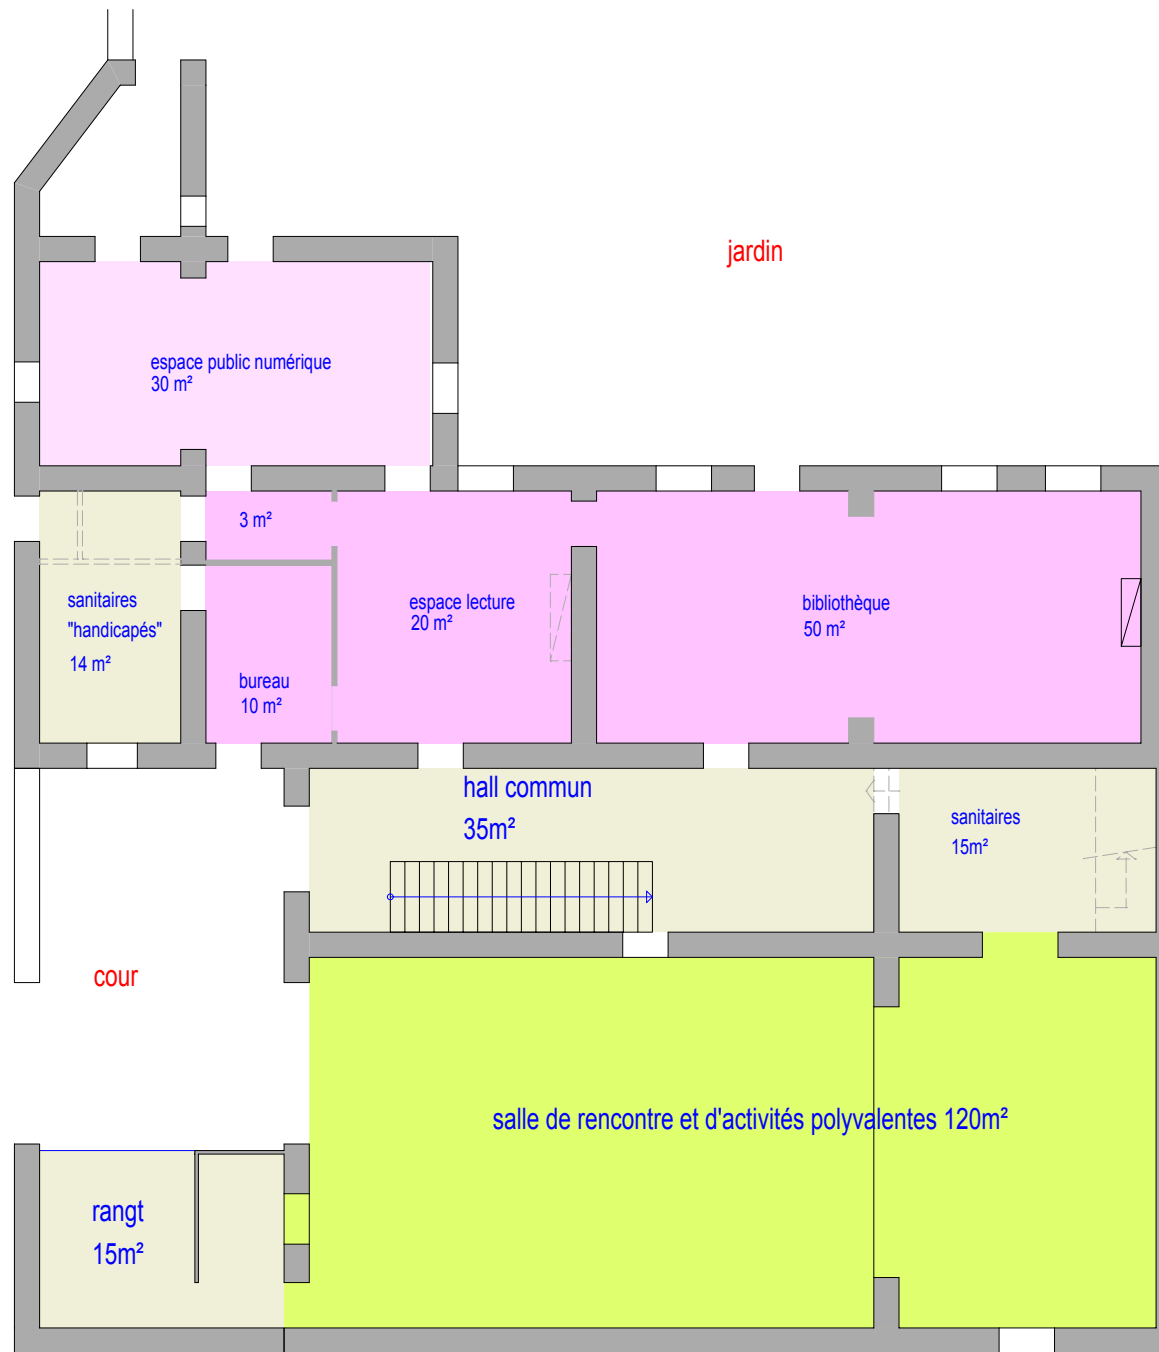

# SCHEMA DE PRINCIPE D'AMENAGEMENT

Conception et réalisation HRU / Développement - Conseils - 2 place du moulin des prés 70000 VESOUL  
étude de faisabilité limitée à cet usage sauf autorisation de HRU / Développement - Conseils .

## " LE PRESBYTERE "

espaces "associations"  
salle polyvalente  
médiathèque intercommunale

REZ DE CHAUSSEE

ETAGE